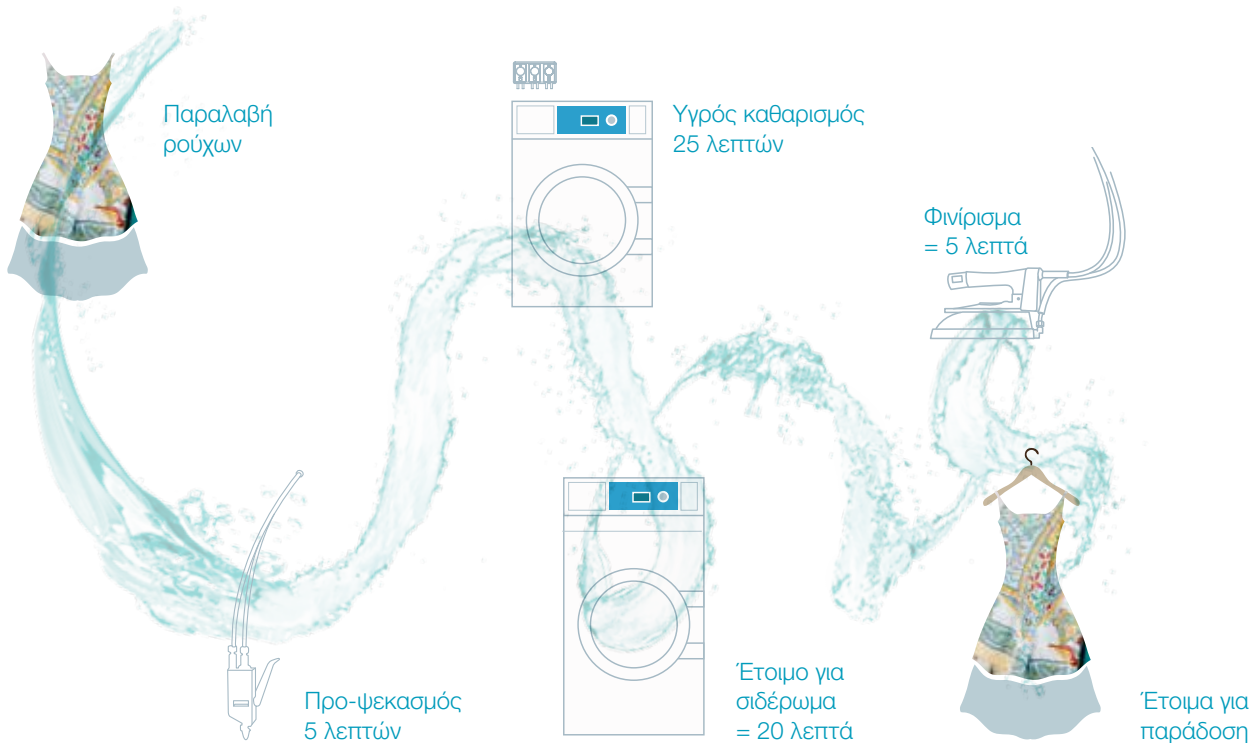

Μοναδικά ολοκληρωμένη διαδικασία Για πιο αποδοτικές υπηρεσίες

Πρωτοπορία στον υγρό καθαρισμό: όλα τα οφέλη από το νερό με την ταχύτητα και απλότητα στο υδατοδιαλυτό πλύσιμο.

Πως λειτουργεί

Συνολικός χρόνος καθαρισμού = 55 λεπτά